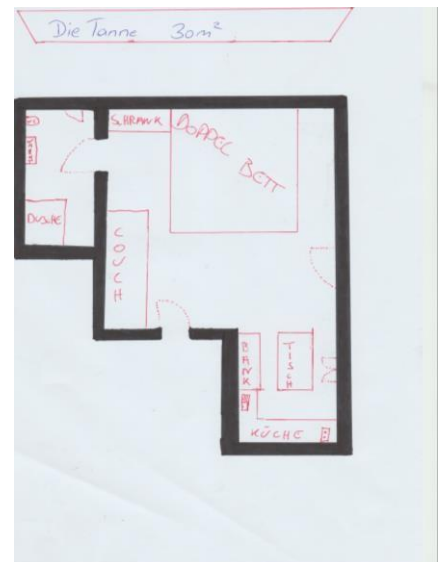

Studio Tanne

- 30 m² großes Ein-Raum-Apartment
- Voll ausgestattet (siehe unten)
- Parkplatz inkludiert
- Garten mit Spielplatz darf auch genutzt werden

Preis:

Pro Person/Nacht, exklusive Ortstaxe, ohne Verpflegung